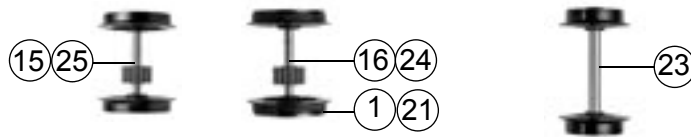

Pos.Nr. Pos.no. Position	Beschreibung Description Désignation	Preisgruppe Price bracket Catégorie de prix	Art.-Nr. Art.no. Réf.
1	Hafringsatz Traction tyres set	85622	19
2	Zahnrad z=21; m 0,4 Gear t=21, m 0,4	86414	2
3	Schneckenzahnrad (auch f. Drehg. m. Schl.) Worm Gear (also f. Bogie with collector)	86490	4
4	Zahnrad z=19; m 0,4 Gear t=19; m 0,4	86493	2
5	Kardanwelle Cardan shaft	87214	4
6	Standardkupplung Coupling	89246	5
7	Lager für Schnecken Worm axle bearing	89749	6
8	Radkontakt Wheel current contact strip	89804	9
9	Reflektor m. Griff Reflector	114502	3
10	Kupplungshalter Holder for couplin	113923	3
11	Puffer Buffer	114501	2
12	Teilesatz Parts set	114497	8
13	Blende ohne Leiter Bogie without ladder	114495	20
14	Bühne komplett Plattform assembly	114493	25
15	Radsatz Wheelset	111124	18
16	Radsatz mit 2 Hafringen Wheelset with 2 traction tyres	111125	20
17	Schneckensatz Worm set	111307	24
Abweichende Teile 63951 Variant Parts 63951			
18	Bühne komplett Plattform assembly	114703	25
19	Reflektor m. Griff Reflector	114707	2
~Wechselstrom/AC			
20	Schleifer Collector	40064	--
21	Hafringsatz Set with traction tires	85623	16
22	Schraube M 1,6 x 5 Screw M 1,6 x 5	85702	2
23	Radsatz ohne Zahnrad Wheelset without gear	110520	16
24	Radsatz mit 2 Hafringen Wheelset with 2 traction tyres	111109	20
25	Radsatz ohne Hafringe Wheelset without traction tyres	111110	18

Symbolische Darstellung
Symbolic Illustration
Illustration figurative

Ersatzteile erhalten Sie bei Ihrem Fachhändler,
Ihrer Landesvertretung, oder bei:

You can order your Replacement Parts at your
local dealer, your country representative, or:

Passez commande des pièces détachées chez
votre détaillant, chez le S.A.V. de votre importa-
teur national ou en direct au S.A.V. ROCO:

ROCO Modellsenspielwaren
VertriebsgmbH & Co. Handels KG
- Service -

Georg-Wrede-Straße 49
D-83395 Freilassing

☎ +49 / (0)86 54 / 47 63 0

Fax: +49 / (0)86 54 / 47 63 50

E-Mail: service@roco-online.de