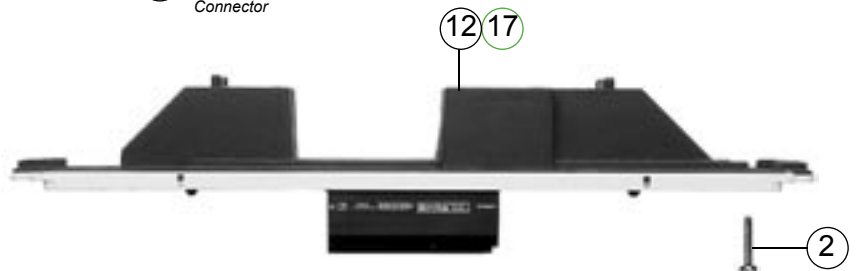

22 o. Abb. / no ill.
Anschlussnippel
Connector