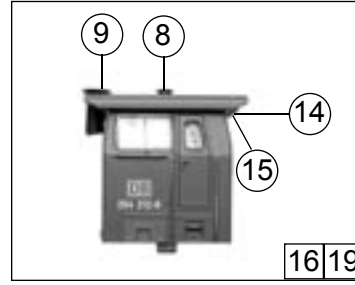

Pos.Nr. Pos.no. Position	Beschreibung Description Désignation	Preisgruppe Price bracket Catégorie de prix	Art.-Nr. Art.no. Réf.
1	Motor Motor	85009	55
2	Schraube M 2 x 6 Screw M 2 x 6	85672	2
3	Schraube 2,2 x 9,5 Screw 2,2 x 9,5	85808	2
4	Platine komplett Printed circuit assembly	87858	57
5	Fenstersatz Window set	114494	16
6	Linse Lens	93994	2
7	Brückenstecker Connector	100644	7
8	Dachlüfter Roof lifter	107609	2
9	Rauchfang Chimney	107613	3
10	Teilesatz Parts set	114500	6
11	Drahtlampe Lead bulb	109321	10
12	Hauptrahmen Main frame	114492	38
13	Gehäuse ohne Kabine Betr.-Nr. 2072 047-0 Body assembly Betr.-No. 2072 047-0	114498	32
14	Sirene 1 Airhorn 1	107610	2
15	Sirene 2 Airhorn 2	107611	2
16	Kabine komplett Cab assembly	114499	41
Abweichende Teile 63951 Variant Parts 63951			
17	Hauptrahmen Main frame	114702	38
18	Gehäuse ohne Kabine Betr.-Nr. Am 846 001-6 Body assembly Betr.-No. Am 846 001-6	114704	32
19	Kabine komplett Cab assembly	114705	41
20	Teilesatz Parts set	114706	6
~Wechselstrom/AC			
21	Motorladecoder Locdecoder Motorola	10738	-
22	Anschlussnippel Connector	111116	3
23	Platine kpl. Printed circuit assembly	114655	35