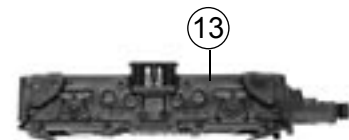

Pos.Nr. Pos.no. Position	Beschreibung Description Désignation	Preisgruppe Price bracket Catégorie de prix	Art.-Nr. Art.no. Réf.
1	Hafringsatz Traction tyres set	85622	19
2	Zahnrad z=21; m 0,4 Gear t=21, m 0,4	86414	2
3	Schneckenzahnrad (auch f. Drehg. m. Schl.) Worm Gear (also f. Bogie with collector)	86490	4
4	Zahnrad z=19; m 0,4 Gear t=19; m 0,4	86493	2
5	Kardanwelle Cardan shaft	87214	4
6	Standardkupplung Coupling	89246	5
7	Lager für Schnecken Worm axle bearing	89749	6
8	Radkontakt Wheel current contact strip	89804	9
9	Reflektor m. Griff Reflector	114502	3
10	Kupplungshalter Holder for couplin	113923	3
11	Puffer Buffer	114501	2
12	Teilesatz Parts set	114497	8
13	Blende ohne Leiter Bogie without ladder	114495	20
14	Bühne komplett Plattform assembly	114493	25
15	Radsatz Wheelset	111124	18
16	Radsatz mit 2 Hafringen Wheelset with 2 traction tyres	111125	20
17	Schneckensatz Worm set	111307	24
Abweichende Teile 63951 Variant Parts 63951			
18	Bühne komplett Plattform assembly	114703	25
19	Reflektor m. Griff Reflector	114707	2
~Wechselstrom/AC			
20	Schleifer Collector	40064	--
21	Hafringsatz Set with traction tires	85623	16
22	Schraube M 1,6 x 5 Screw M 1,6 x 5	85702	2
23	Radsatz ohne Zahnrad Wheelset without gear	110520	16
24	Radsatz mit 2 Hafringen Wheelset with 2 traction tyres	111109	20
25	Radsatz ohne Hafringe Wheelset without traction tyres	111110	18