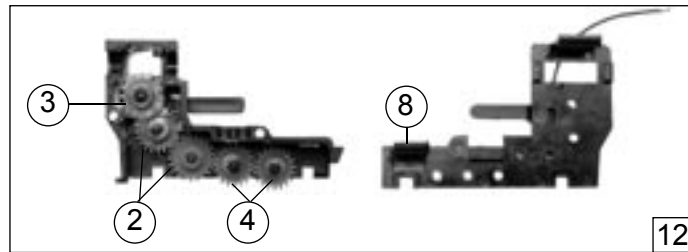

Pos.Nr. Pos.no. Position	Beschreibung Description Désignation	Preisgruppe Price bracket Catégorie de prix	Art.-Nr. Art.no. Réf.
1	Hafringsatz Traction tyres set	85622	19
2	Zahnrad z=21; m 0,4 Gear t=21, m 0,4	86414	2
3	Schneckenzahnrad (auch f. Drehg. m. Schl.) Worm Gear (also f. Bogie with collector)	86490	4
4	Zahnrad z=19; m 0,4 Gear t=19; m 0,4	86493	2
5	Kardanwelle Cardan shaft	87214	4
6	Standardkupplung Coupling	89246	5
7	Lager für Schnecken Worm axle bearing	89749	6
8	Radkontakt Wheel current contact strip	89804	9
9	Reflektor m. Griff Reflector	114502	3
10	Kupplungshalter Holder for couplin	113923	3
11	Puffer Buffer	114501	2
12	Teilesatz Parts set	114497	8
13	Blende ohne Leiter Bogie without ladder	114495	20
14	Bühne komplett Plattform assembly	114493	25
15	Radsatz Wheelset	111124	18
16	Radsatz mit 2 Hafringen Wheelset with 2 traction tyres	111125	20
17	Schneckensatz Worm set	111307	24
Abweichende Teile 63951 Variant Parts 63951			
18	Bühne komplett Plattform assembly	114703	25
19	Reflektor m. Griff Reflector	114707	2
~Wechselstrom/AC			
20	Schleifer Collector	40064	--
21	Hafringsatz Set with traction tires	85623	16
22	Schraube M 1,6 x 5 Screw M 1,6 x 5	85702	2
23	Radsatz ohne Zahnrad Wheelset without gear	110520	16
24	Radsatz mit 2 Hafringen Wheelset with 2 traction tyres	111109	20
25	Radsatz ohne Hafringe Wheelset without traction tyres	111110	18

Symbolische Darstellung
Symbolic Illustration
Illustration figurative

Ersatzteile erhalten Sie bei Ihrem Fachhändler,
Ihrer Landesvertretung, oder bei:

You can order your Replacement Parts at your
local dealer, your country representative, or:

Passez commande des pièces détachées chez
votre détaillant, chez le S.A.V. de votre importa-
teur national ou en direct au S.A.V. ROCO:

ROCO Modellsenspielwaren
VertriebsgmbH & Co. Handels KG
- Service -

Georg-Wrede-Straße 49
D-83395 Freilassing

☎ +49 / (0)86 54 / 47 63 0

Fax: +49 / (0)86 54 / 47 63 50

E-Mail: service@roco-online.de