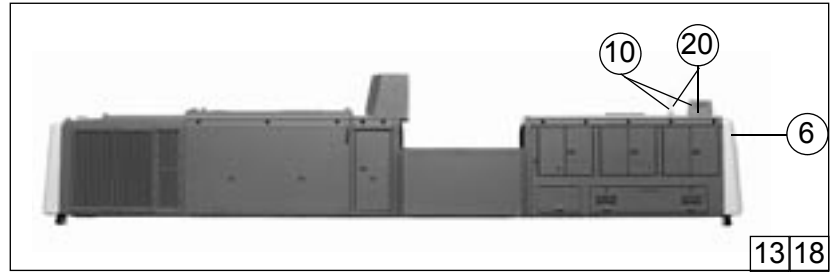

Pos.Nr. Pos.no. Position	Beschreibung Description Désignation	Preisgruppe Price bracket Catégorie de prix	Art.-Nr. Art.no. Réf.
1	Motor Motor	85009	55
2	Schraube M 2 x 6 Screw M 2 x 6	85672	2
3	Schraube 2,2 x 9,5 Screw 2,2 x 9,5	85808	2
4	Platine komplett Printed circuit assembly	87858	57
5	Fenstersatz Window set	114494	16
6	Linse Lens	93994	2
7	Brückenstecker Connector	100644	7
8	Dachlüfter Roof lifter	107609	2
9	Rauchfang Chimney	107613	3
10	Teilesatz Parts set	114500	6
11	Drahtlampe Lead bulb	109321	10
12	Hauptrahmen Main frame	114492	38
13	Gehäuse ohne Kabine Betr.-Nr. 2072 047-0 Body assembly Betr.-No. 2072 047-0	114498	32
14	Sirene 1 Airhorn 1	107610	2
15	Sirene 2 Airhorn 2	107611	2
16	Kabine komplett Cab assembly	114499	41
Abweichende Teile 63951 Variant Parts 63951			
17	Hauptrahmen Main frame	114702	38
18	Gehäuse ohne Kabine Betr.-Nr. Am 846 001-6 Body assembly Betr.-No. Am 846 001-6	114704	32
19	Kabine komplett Cab assembly	114705	41
20	Teilesatz Parts set	114706	6
~Wechselstrom/AC			
21	Motorladecoder Locdecoder Motorola	10738	-
22	Anschlussnippel Connector	111116	3
23	Platine kpl. Printed circuit assembly	114655	35