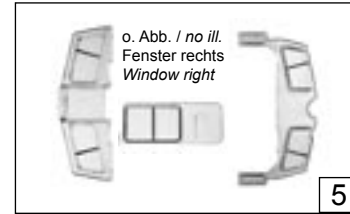

Pos.Nr. Pos.no. Position	Beschreibung Description Désignation	Preisgruppe Price bracket Catégorie de prix	Art.-Nr. Art.no. Réf.
1	Motor Motor	85009	55
2	Schraube M 2 x 6 Screw M 2 x 6	85672	2
3	Schraube 2,2 x 9,5 Screw 2,2 x 9,5	85808	2
4	Platine komplett Printed circuit assembly	87858	57
5	Fenstersatz Window set	114494	16
6	Linse Lens	93994	2
7	Brückenstecker Connector	100644	7
8	Dachlüfter Roof lifter	107609	2
9	Rauchfang Chimney	107613	3
10	Teilesatz Parts set	114500	6
11	Drahtlampe Lead bulb	109321	10
12	Hauptrahmen Main frame	114492	38
13	Gehäuse ohne Kabine Betr.-Nr. 2072 047-0 Body assembly Betr.-No. 2072 047-0	114498	32
14	Sirene 1 Airhorn 1	107610	2
15	Sirene 2 Airhorn 2	107611	2
16	Kabine komplett Cab assembly	114499	41
Abweichende Teile 63951 Variant Parts 63951			
17	Hauptrahmen Main frame	114702	38
18	Gehäuse ohne Kabine Betr.-Nr. Am 846 001-6 Body assembly Betr.-No. Am 846 001-6	114704	32
19	Kabine komplett Cab assembly	114705	41
20	Teilesatz Parts set	114706	6
~Wechselstrom/AC			
21	Motorladecoder Locdecoder Motorola	10738	-
22	Anschlussnippel Connector	111116	3
23	Platine kpl. Printed circuit assembly	114655	35